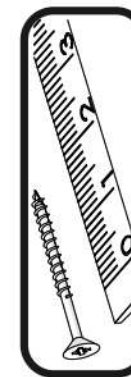

# ERODIN 120

KÓD	DIMENZIÓ				CSOMAG
001	1200	570	22	1	1/1
002	472	400	22	2	1/1
003	936	330	16	1	1/1
004	936	100	16	1	1/1
KIEGÉSZÍTŐK					1/1