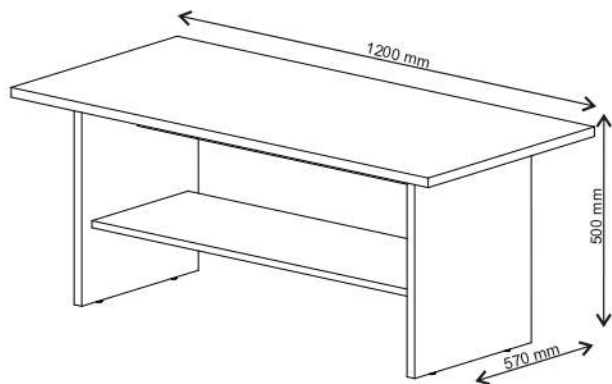

# ERODIN 120

KÓD	DIMENZIÓ				CSOMAG
001	1200	570	22	1	1/1
002	472	400	22	2	1/1
003	936	330	16	1	1/1
004	936	100	16	1	1/1
KIEGÉSZÍTŐK					1/1