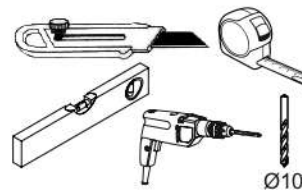

# ERODIN 120

KÓD	DIMENZIÓ				CSOMAG
001	1200	570	22	1	1/1
002	472	400	22	2	1/1
003	936	330	16	1	1/1
004	936	100	16	1	1/1
KIEGÉSZÍTŐK					1/1