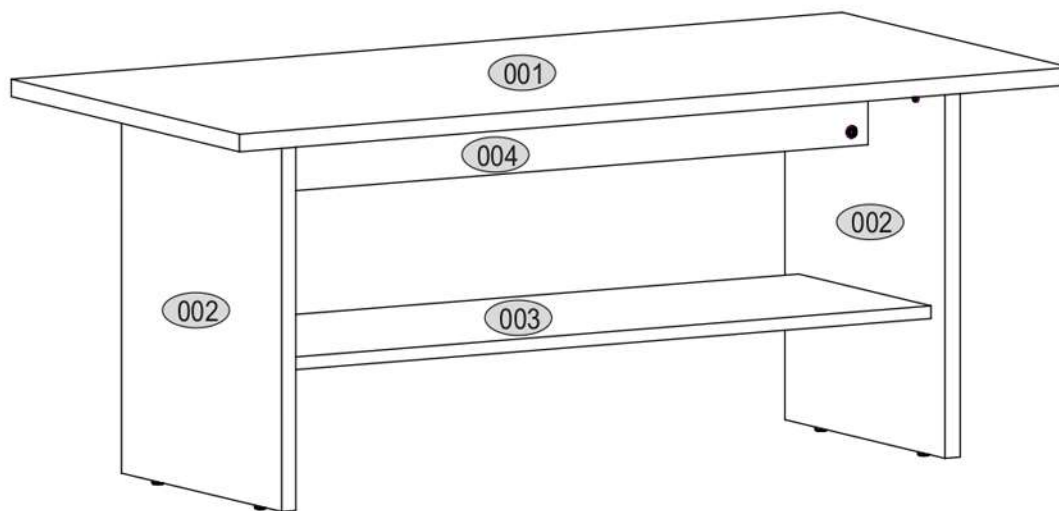

# ERODIN 120

KÓD	DIMENZIÓ				CSOMAG
001	1200	570	22	1	1/1
002	472	400	22	2	1/1
003	936	330	16	1	1/1
004	936	100	16	1	1/1
KIEGÉSZÍTŐK					1/1